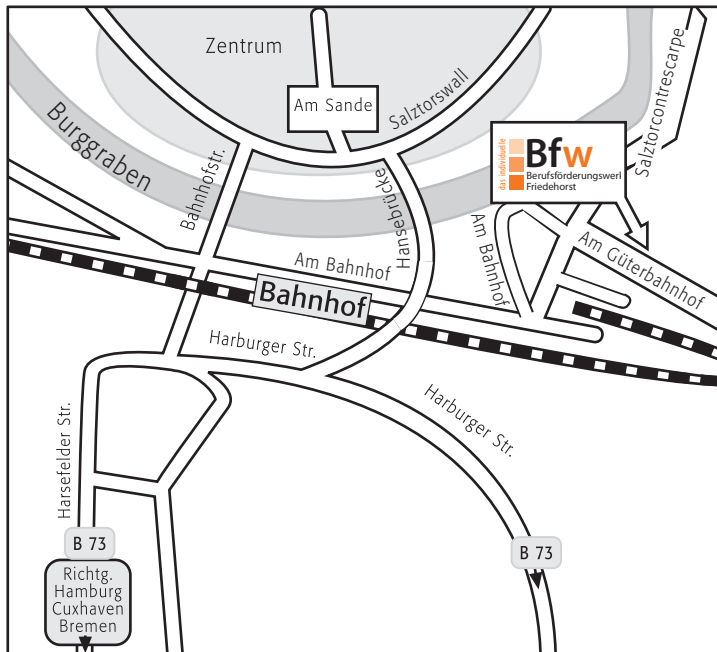

Wege finden für die Teilhabe am Arbeitsleben

**Berufsförderungswerk
Friedehorst – Bremen**

Standort Stade
Am Güterbahnhof 7
21680 Stade

Jürgen Klose

Tel: 04141-5444 655

Mail: klose.pi.stade@friedehorst.de